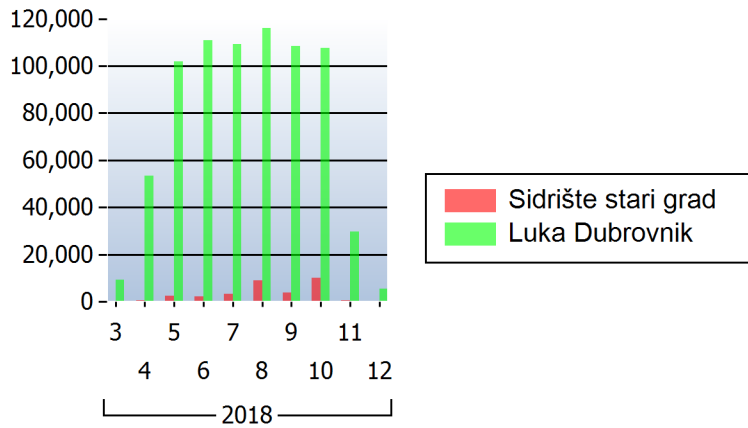

Pax per Month