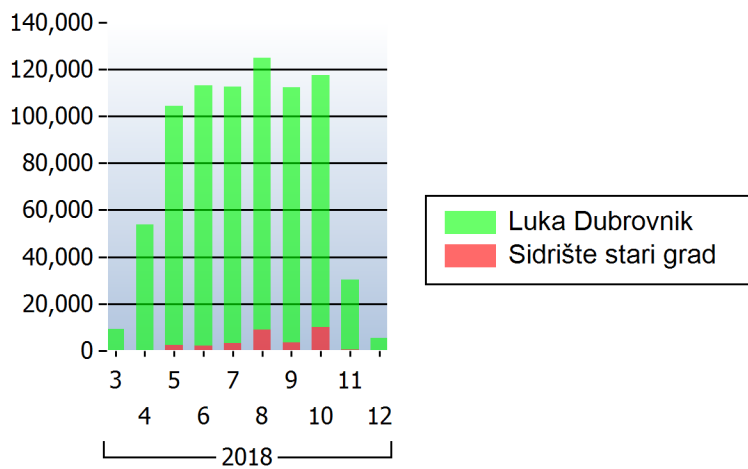

Total Pax per Month

Pax	2018										Total
	3	4	5	6	7	8	9	10	11	12	
Luka Dubrovnik	9,328	53,503	101,788	110,840	109,224	115,954	108,503	107,474	29,623	5,397	751,634
Sidrište stari grad		400	2,492	2,287	3,223	8,989	3,697	10,024	604		31,716
Total	9,328	53,903	104,280	113,127	112,447	124,943	112,200	117,498	30,227	5,397	783,350

Calls	2018										Total
	3	4	5	6	7	8	9	10	11	12	
Luka Dubrovnik	11	24	55	64	61	69	62	61	18	8	433
Sidrište stari grad	0	1	7	9	9	13	11	11	1	0	62
Total	11	25	62	73	70	82	73	72	19	8	495